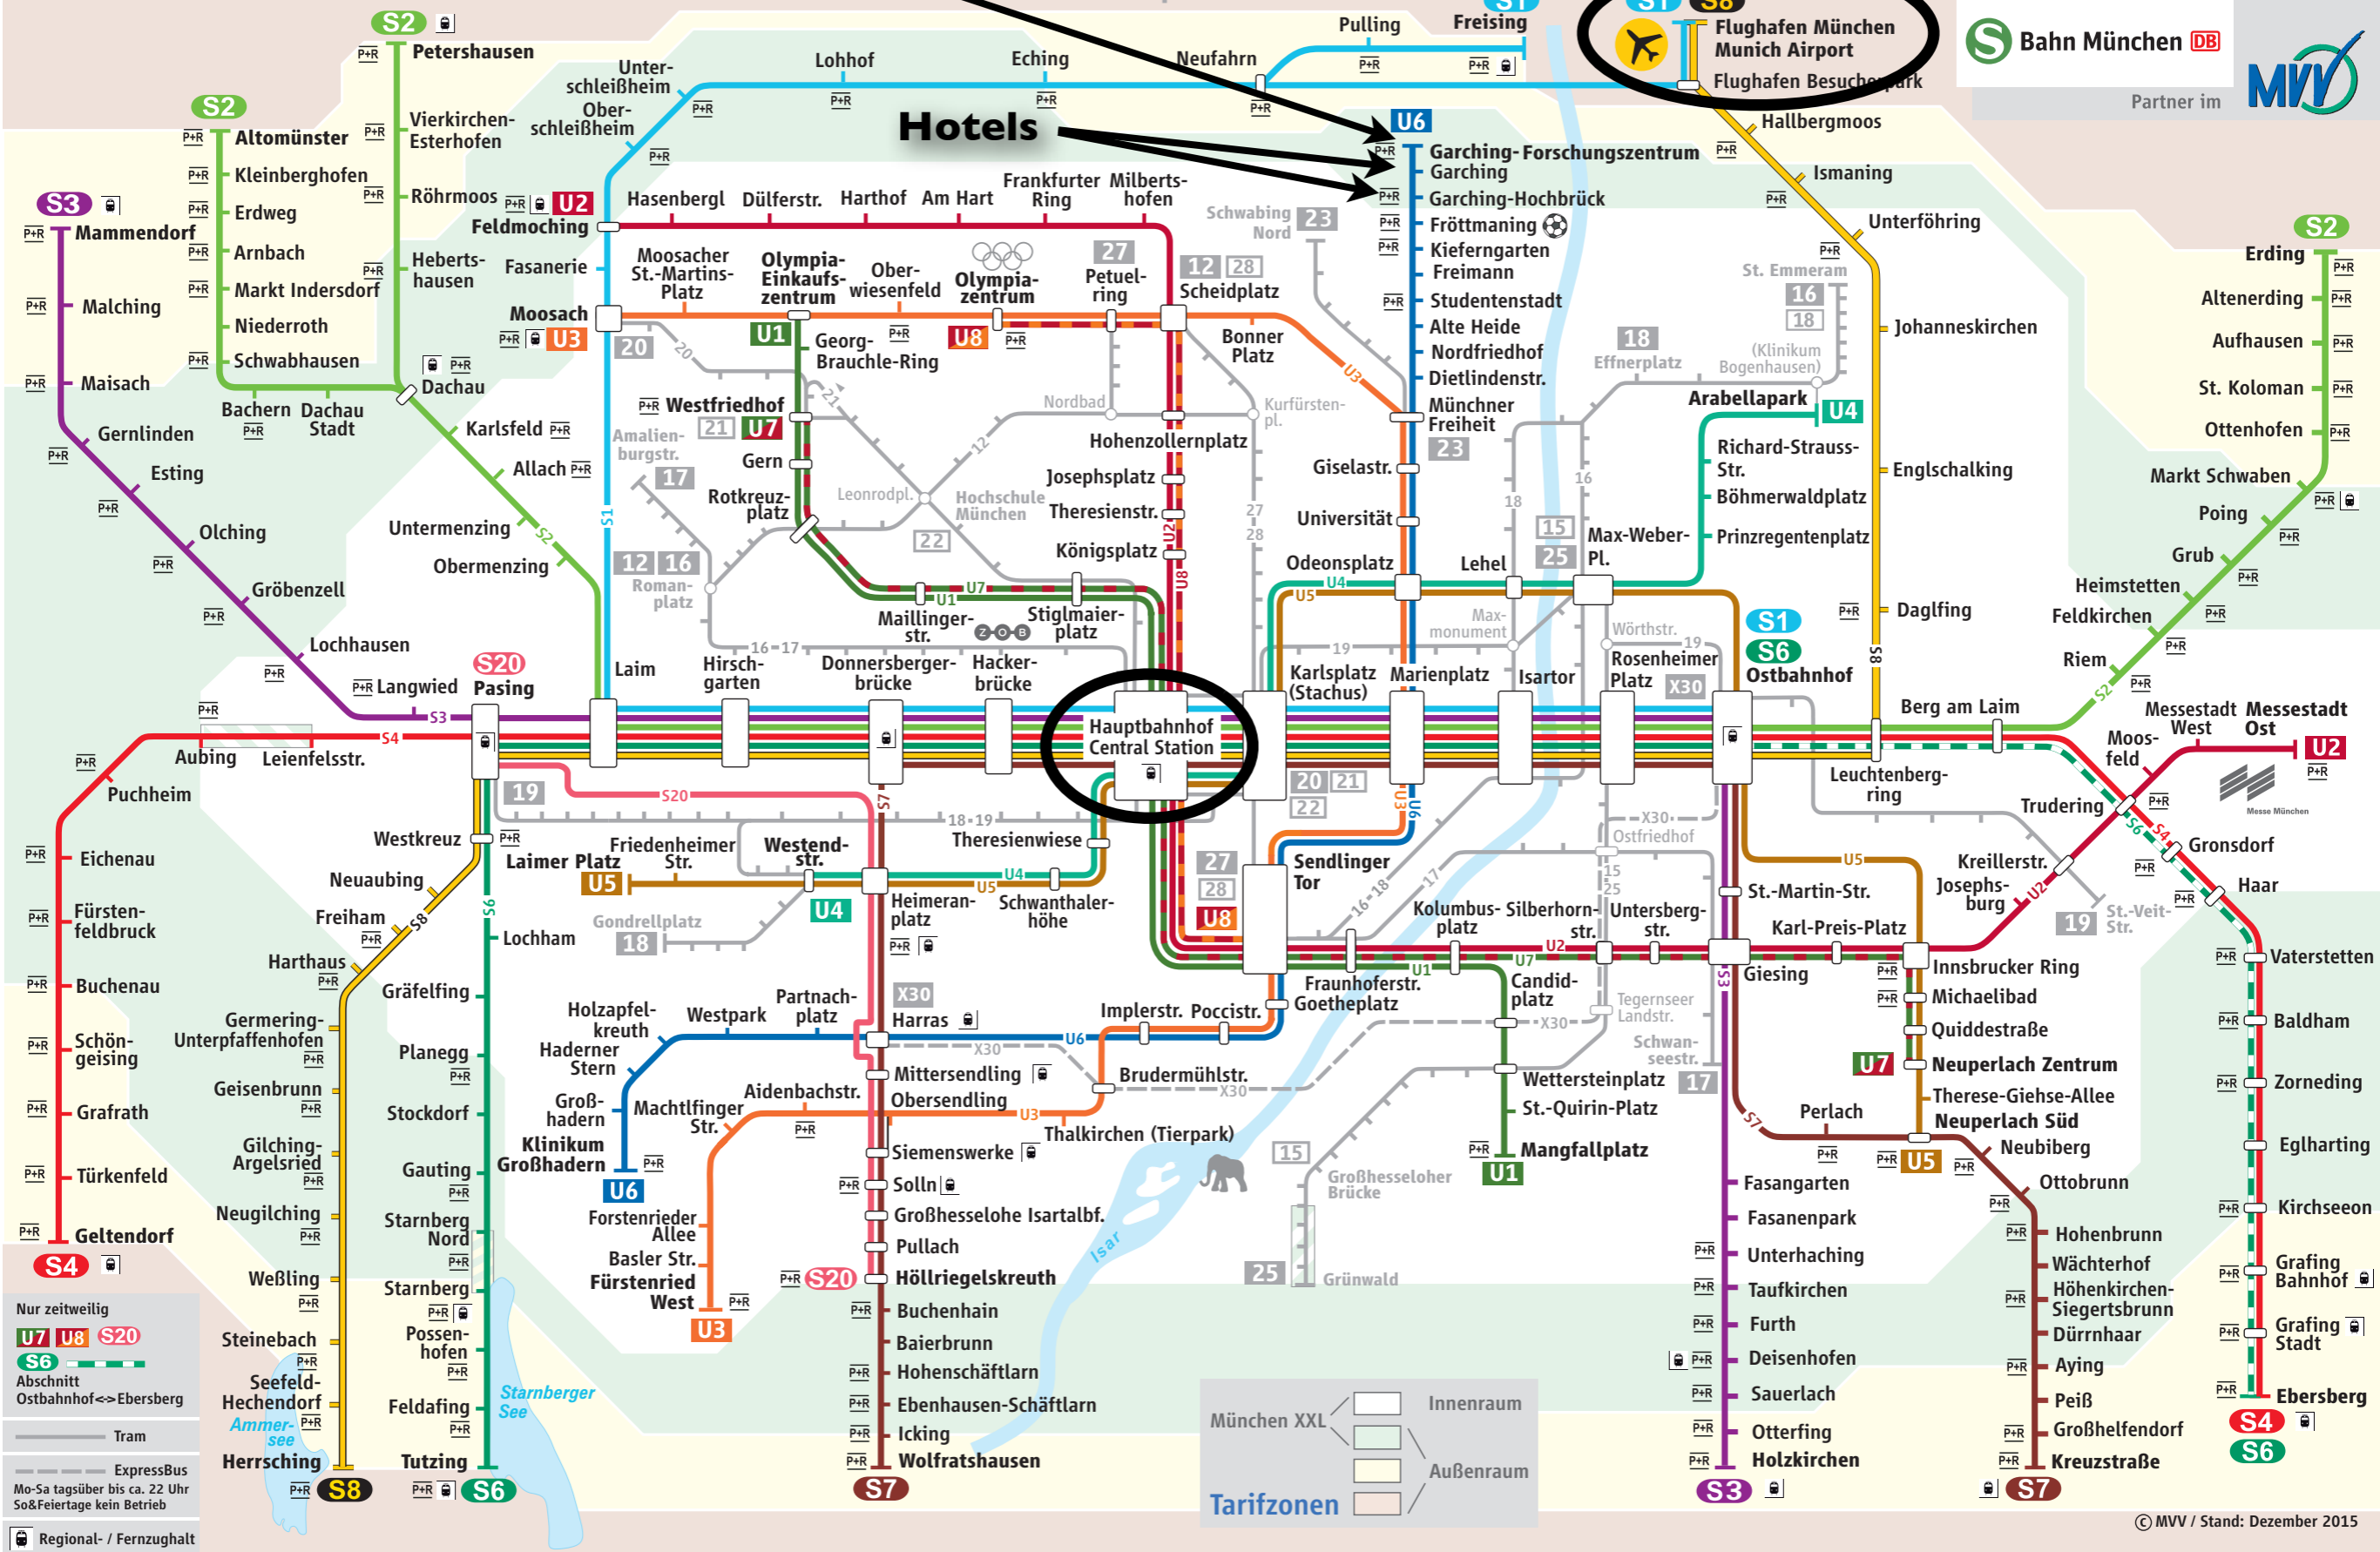

# EuroTUG2016 Schnellbahnnetz

mit Tram und ExpressBus

Bahn München DB

Hotels

Nur zeitweilig  
**U7 U8 S20**  
**S6**  
 Abschnitt Ostbahnhof ↔ Ebersberg

Tram

ExpressBus  
 Mo-Sa tagsüber bis ca. 22 Uhr  
 So&Feiertage kein Betrieb

Regional- / Fernzughalt